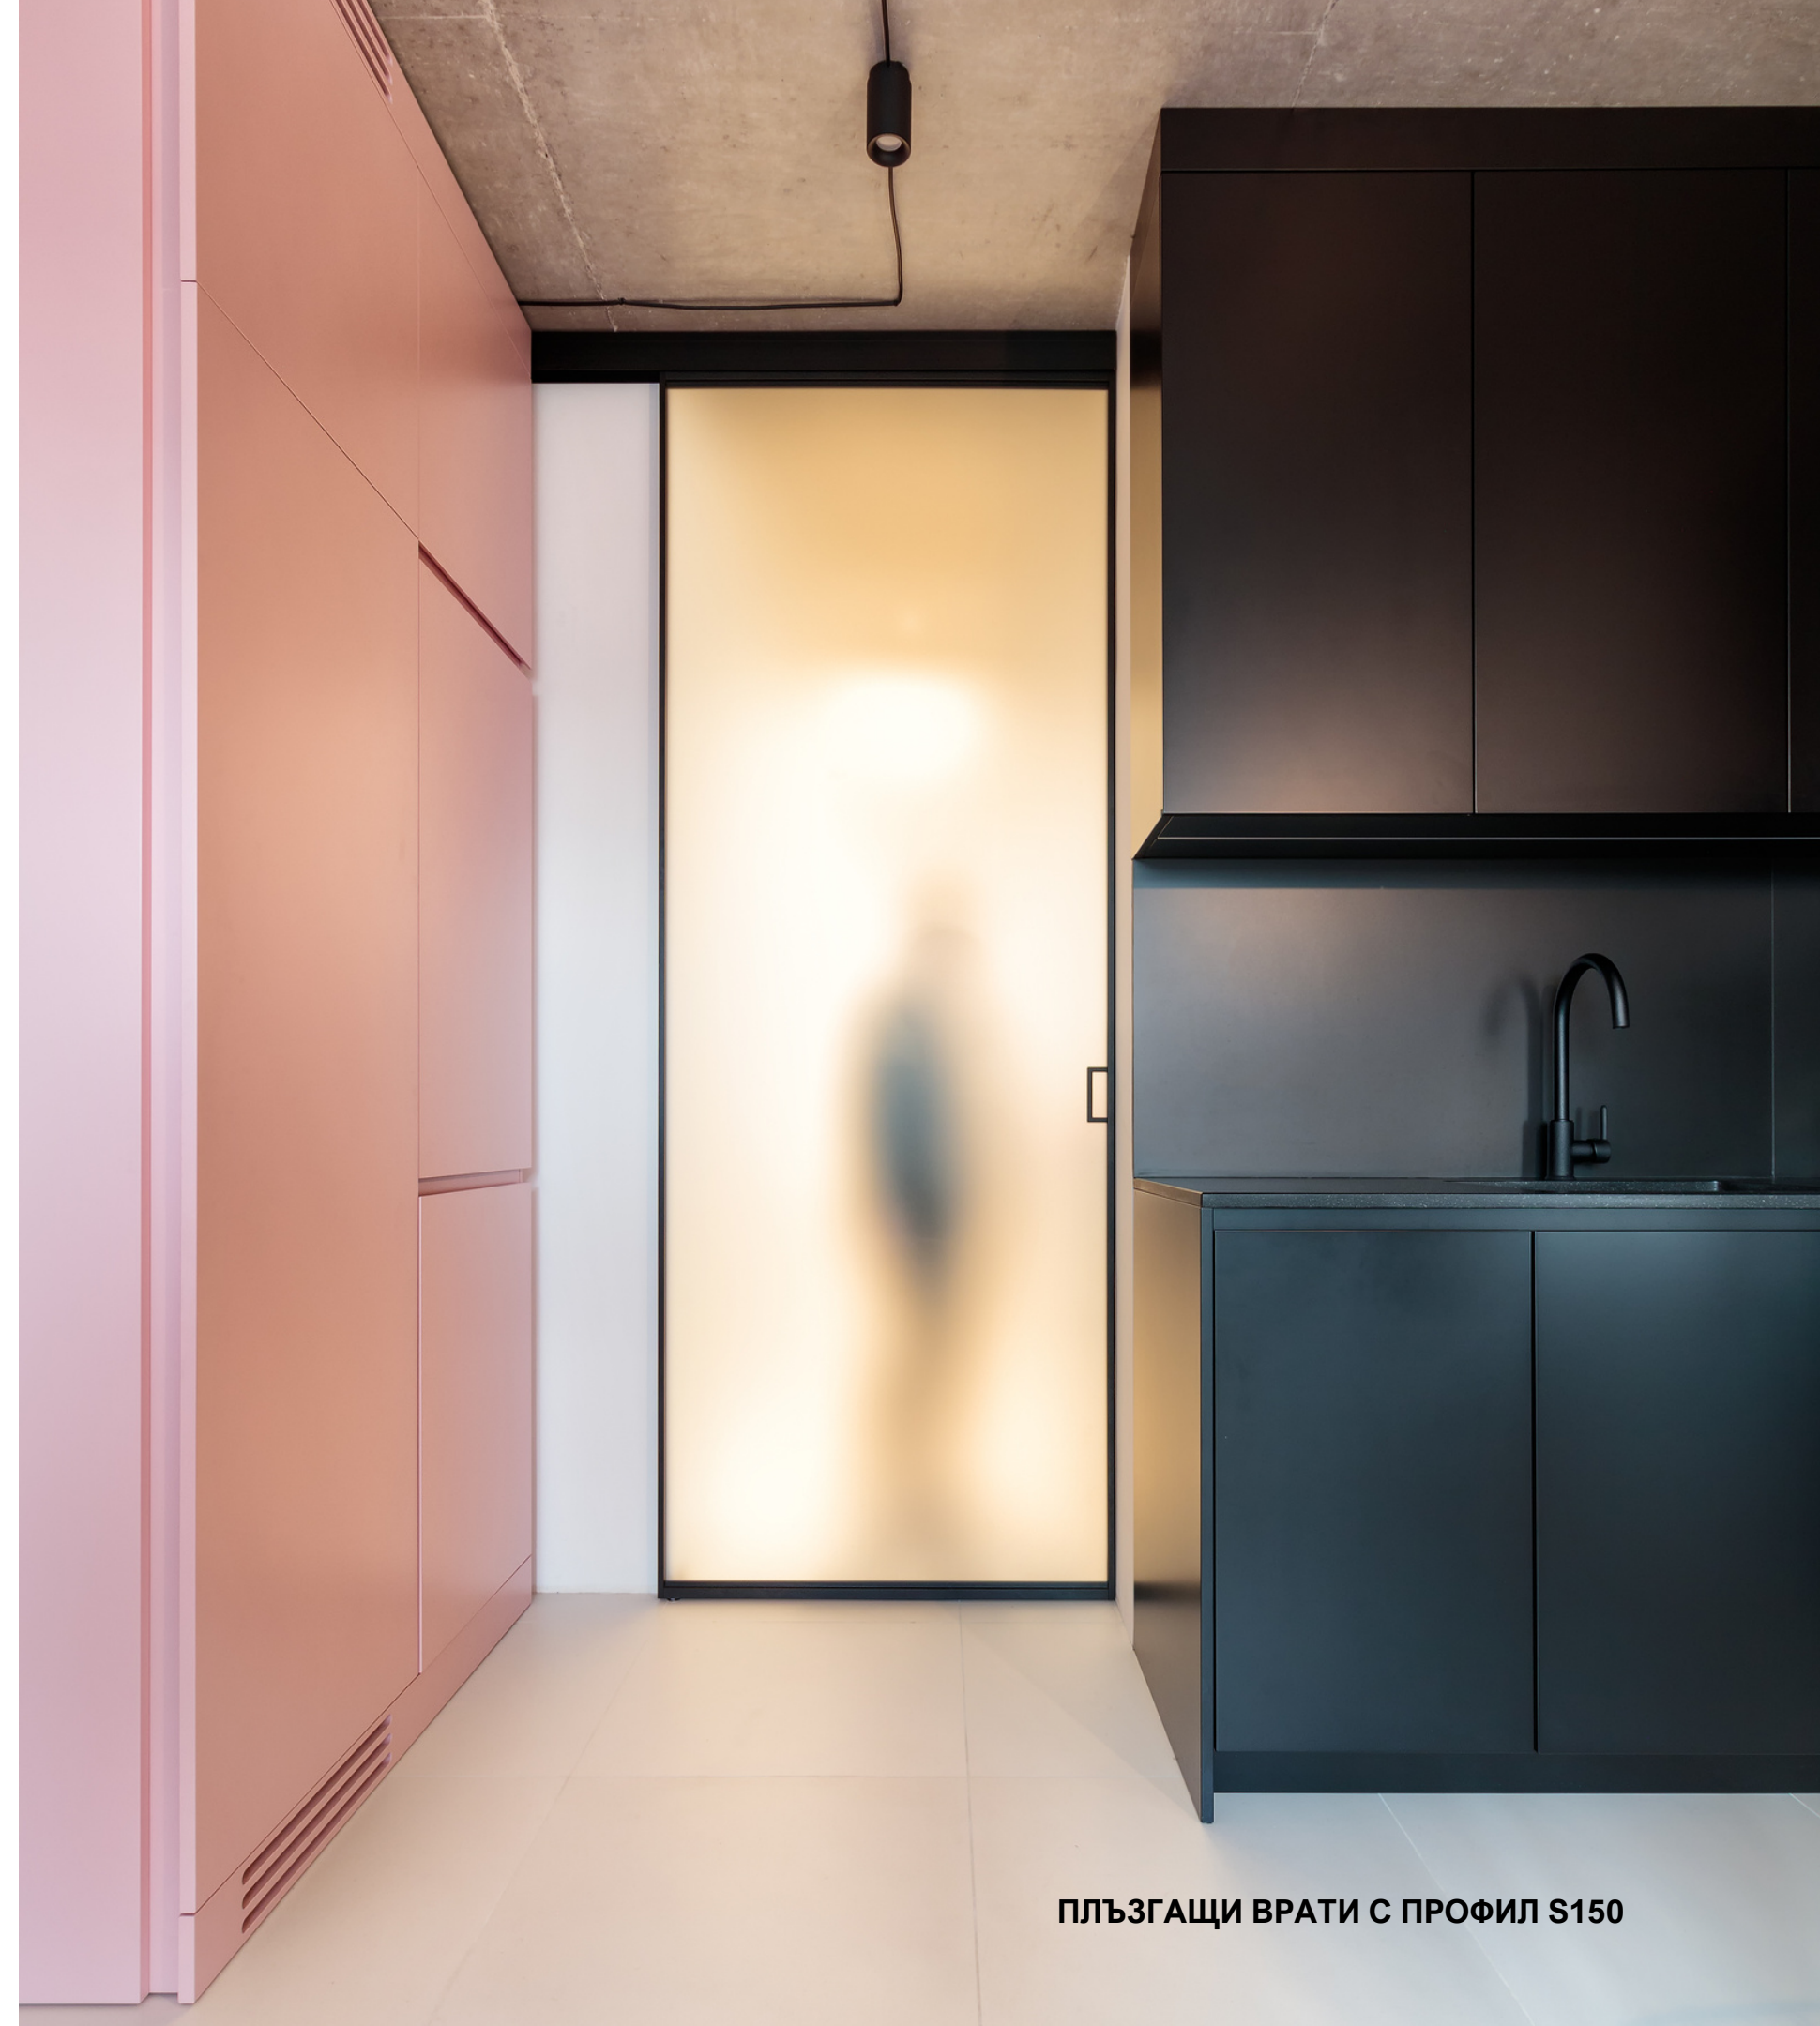

ПЛЪЗГАЩИ ВРАТИ С АЛУМИНИЕВА РАМКА СИСТЕМА S34

Плъзгащите врати с алуминиева рамка се предлагат с обков и профили на немската фирма gautplus. Система S34 е в среден ценови клас. Напречното сечение на вертикалния профил на алуминиевата рамка на вратата, измерен в милиметри е 34 мм.

ВИД ПРОФИЛ: S150, S720, S800

МАКС. ВИСОЧИНА КРИЛО: 2750 мм

МАКС. ШИРОЧИНА КРИЛО: 1200 мм

МАКС. ТЕЖЕСТ КРИЛО: 180 КГ

ВИД ВОДЕНЕ: Горно и долно водене

ХАРАКТЕРИСТИКИ: Профил S720 може да бъде а-симетричен за приложение при скосени тавани; профил S800 може да бъде с различен стъклен панел от всяка страна

ПРИЛОЖЕНИЕ: Преграждане на ниши и помещения с опция за скосени тавани

ЦВЯТ ПРОФИЛ

- ☐ анодиран алуминий сребърен
- ☐ прахово-боядисан алуминий бял RAL 9016
- ☐ анодиран алуминий тъмен бронз
- ☐ прахово-боядисан алуминий черен мат RAL 9005

ПЛЪЗГАЩИ ВРАТИ С ПРОФИЛ S150