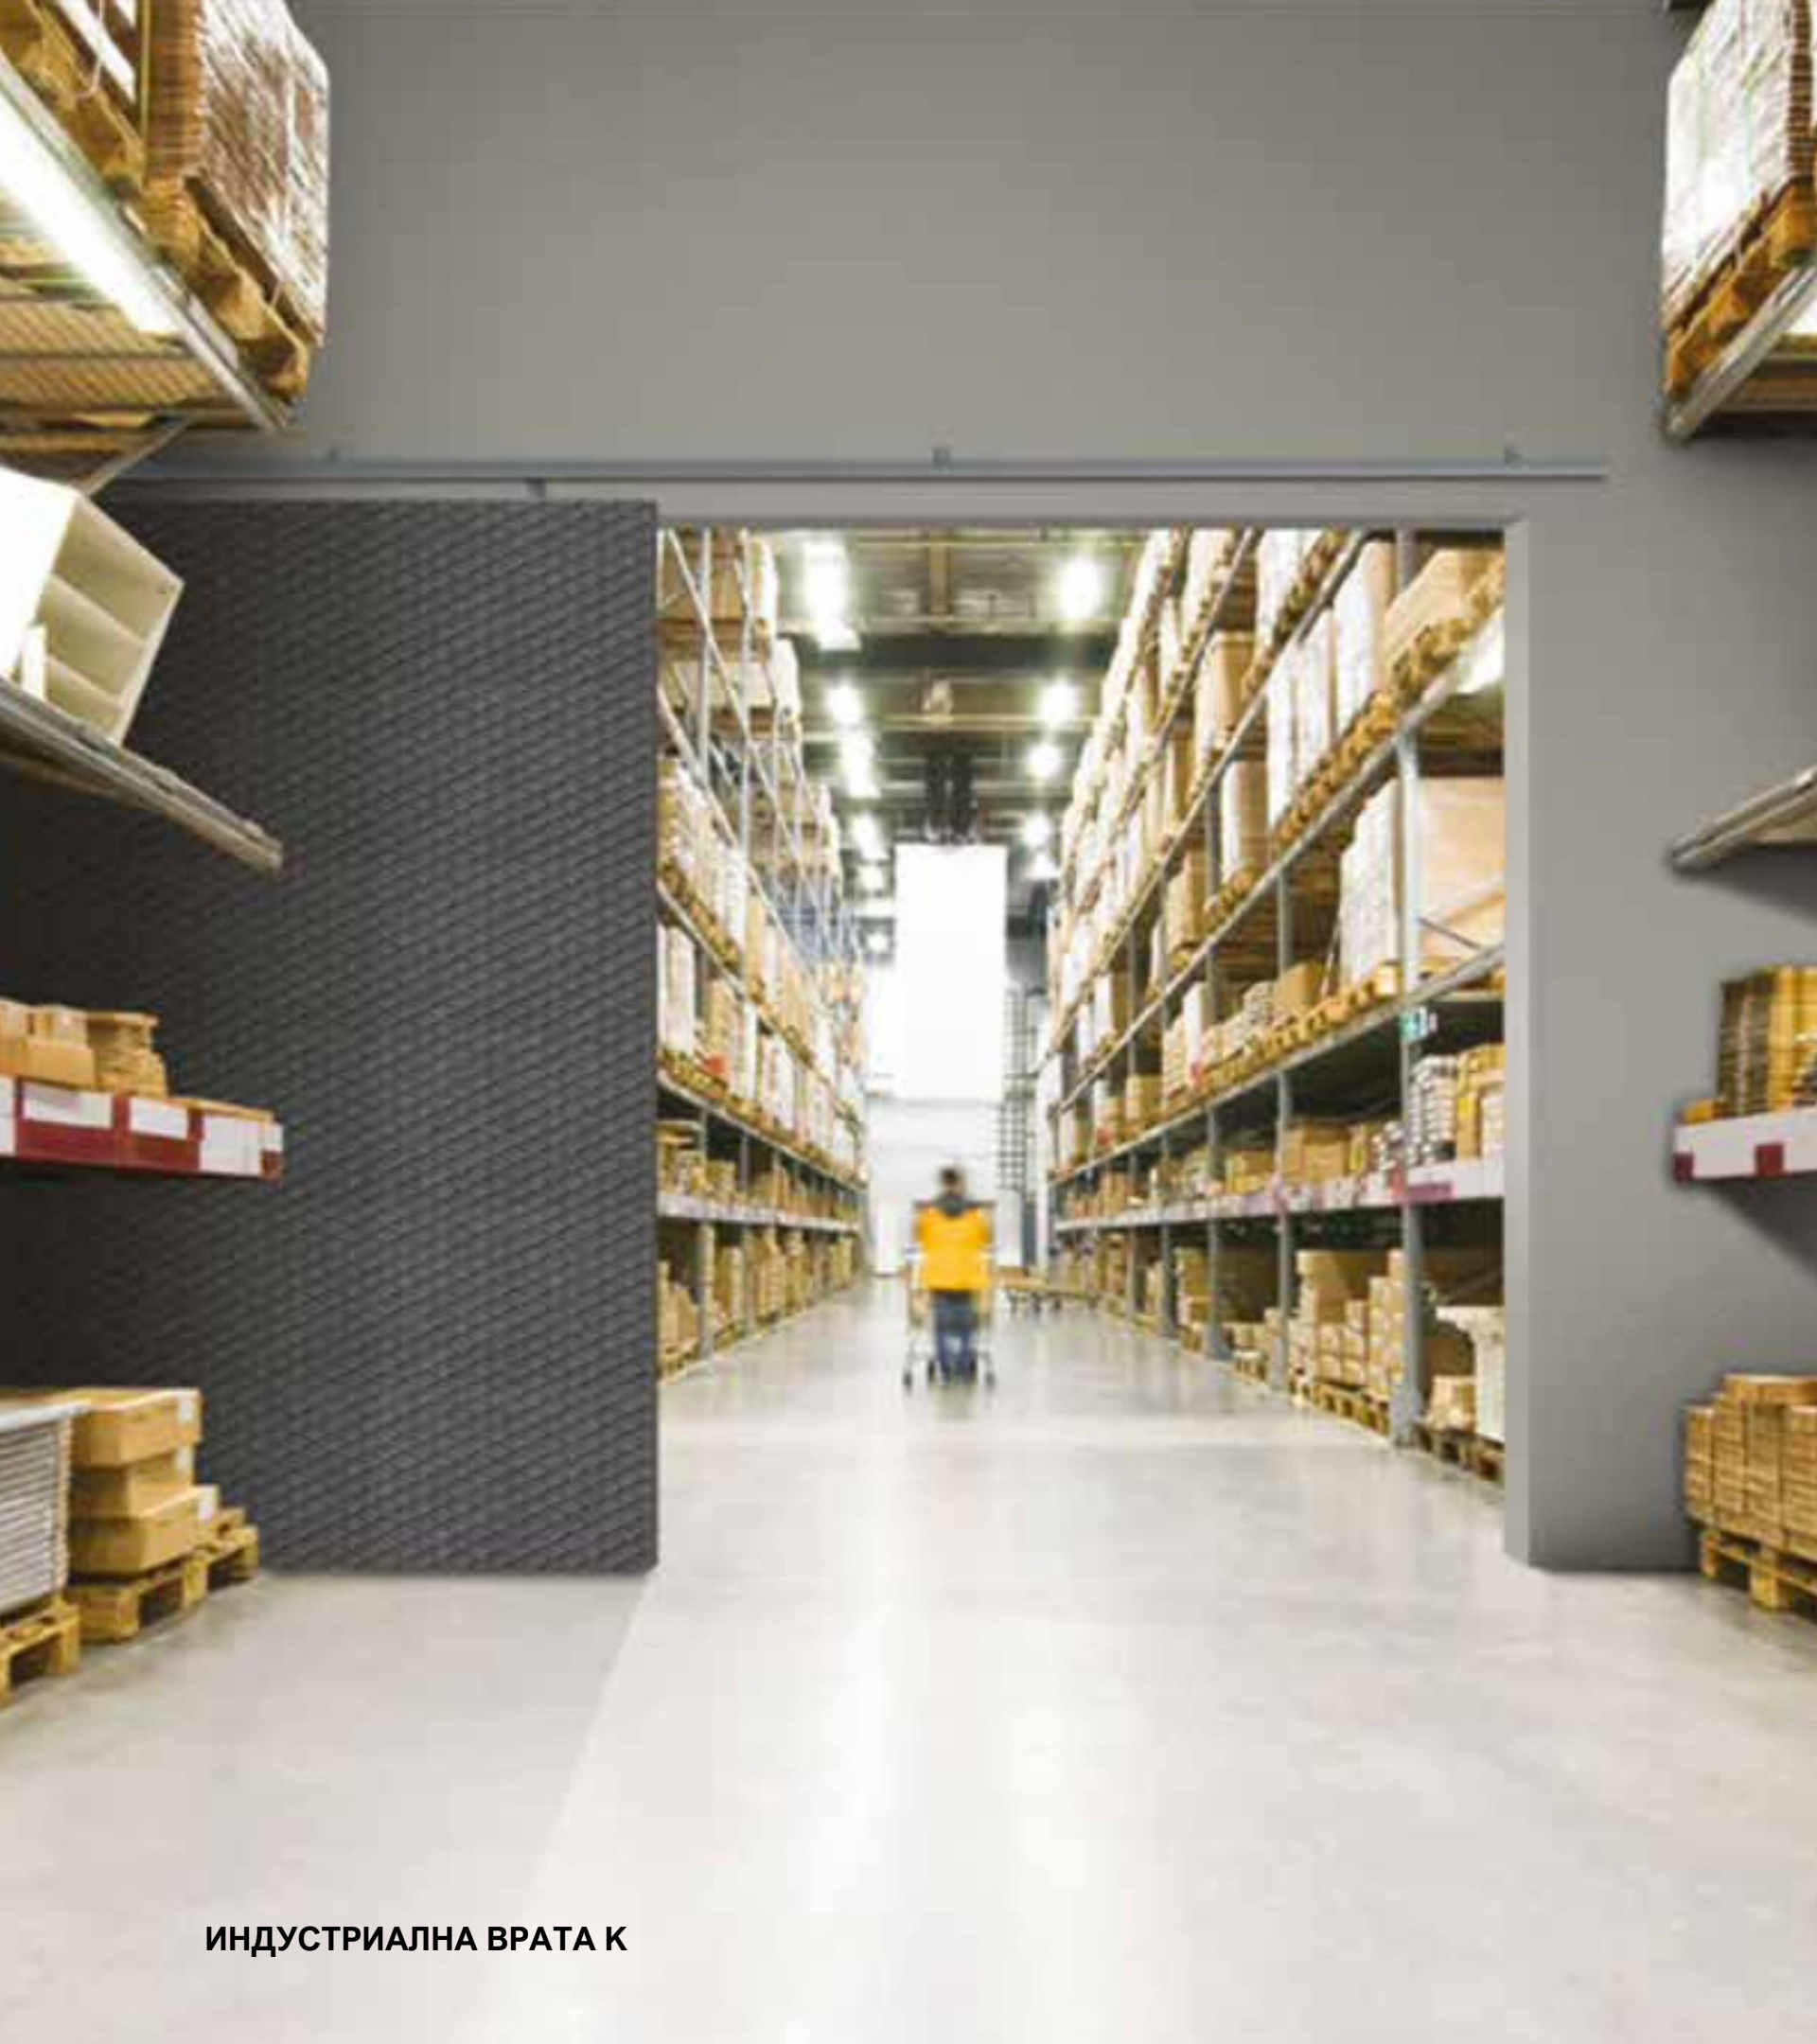

ИНДУСТРИАЛНИ ПЛЪЗГАЩИ ВРАТИ К

За нуждите на фабрики, производствени предприятия, различни халета и складови пространства или за решения с индустриалния дизайн в публични пространства, предлагаме гама от индустриални плъзгащи врати. Вратите могат да бъдат с монтаж на стена или таван. К е идеалната система за индустриални помещения. Предназначена е да разделя пространства с едно голямо мащабно крило, изработено от дърво или метал.

МАКС. ВИСОЧИНА КРИЛО: зависи от тежестта на крилото

МАКС. ШИРОЧИНА КРИЛО: зависи от тежестта на крилото

МАКС. ТЕЖЕСТ КРИЛО: 500 кг

ВИД ВОДЕНЕ: Горно водене

ПРИЛОЖЕНИЕ: Преграждане в халета

ЦВЯТ РЕЛСА

☐ стомана