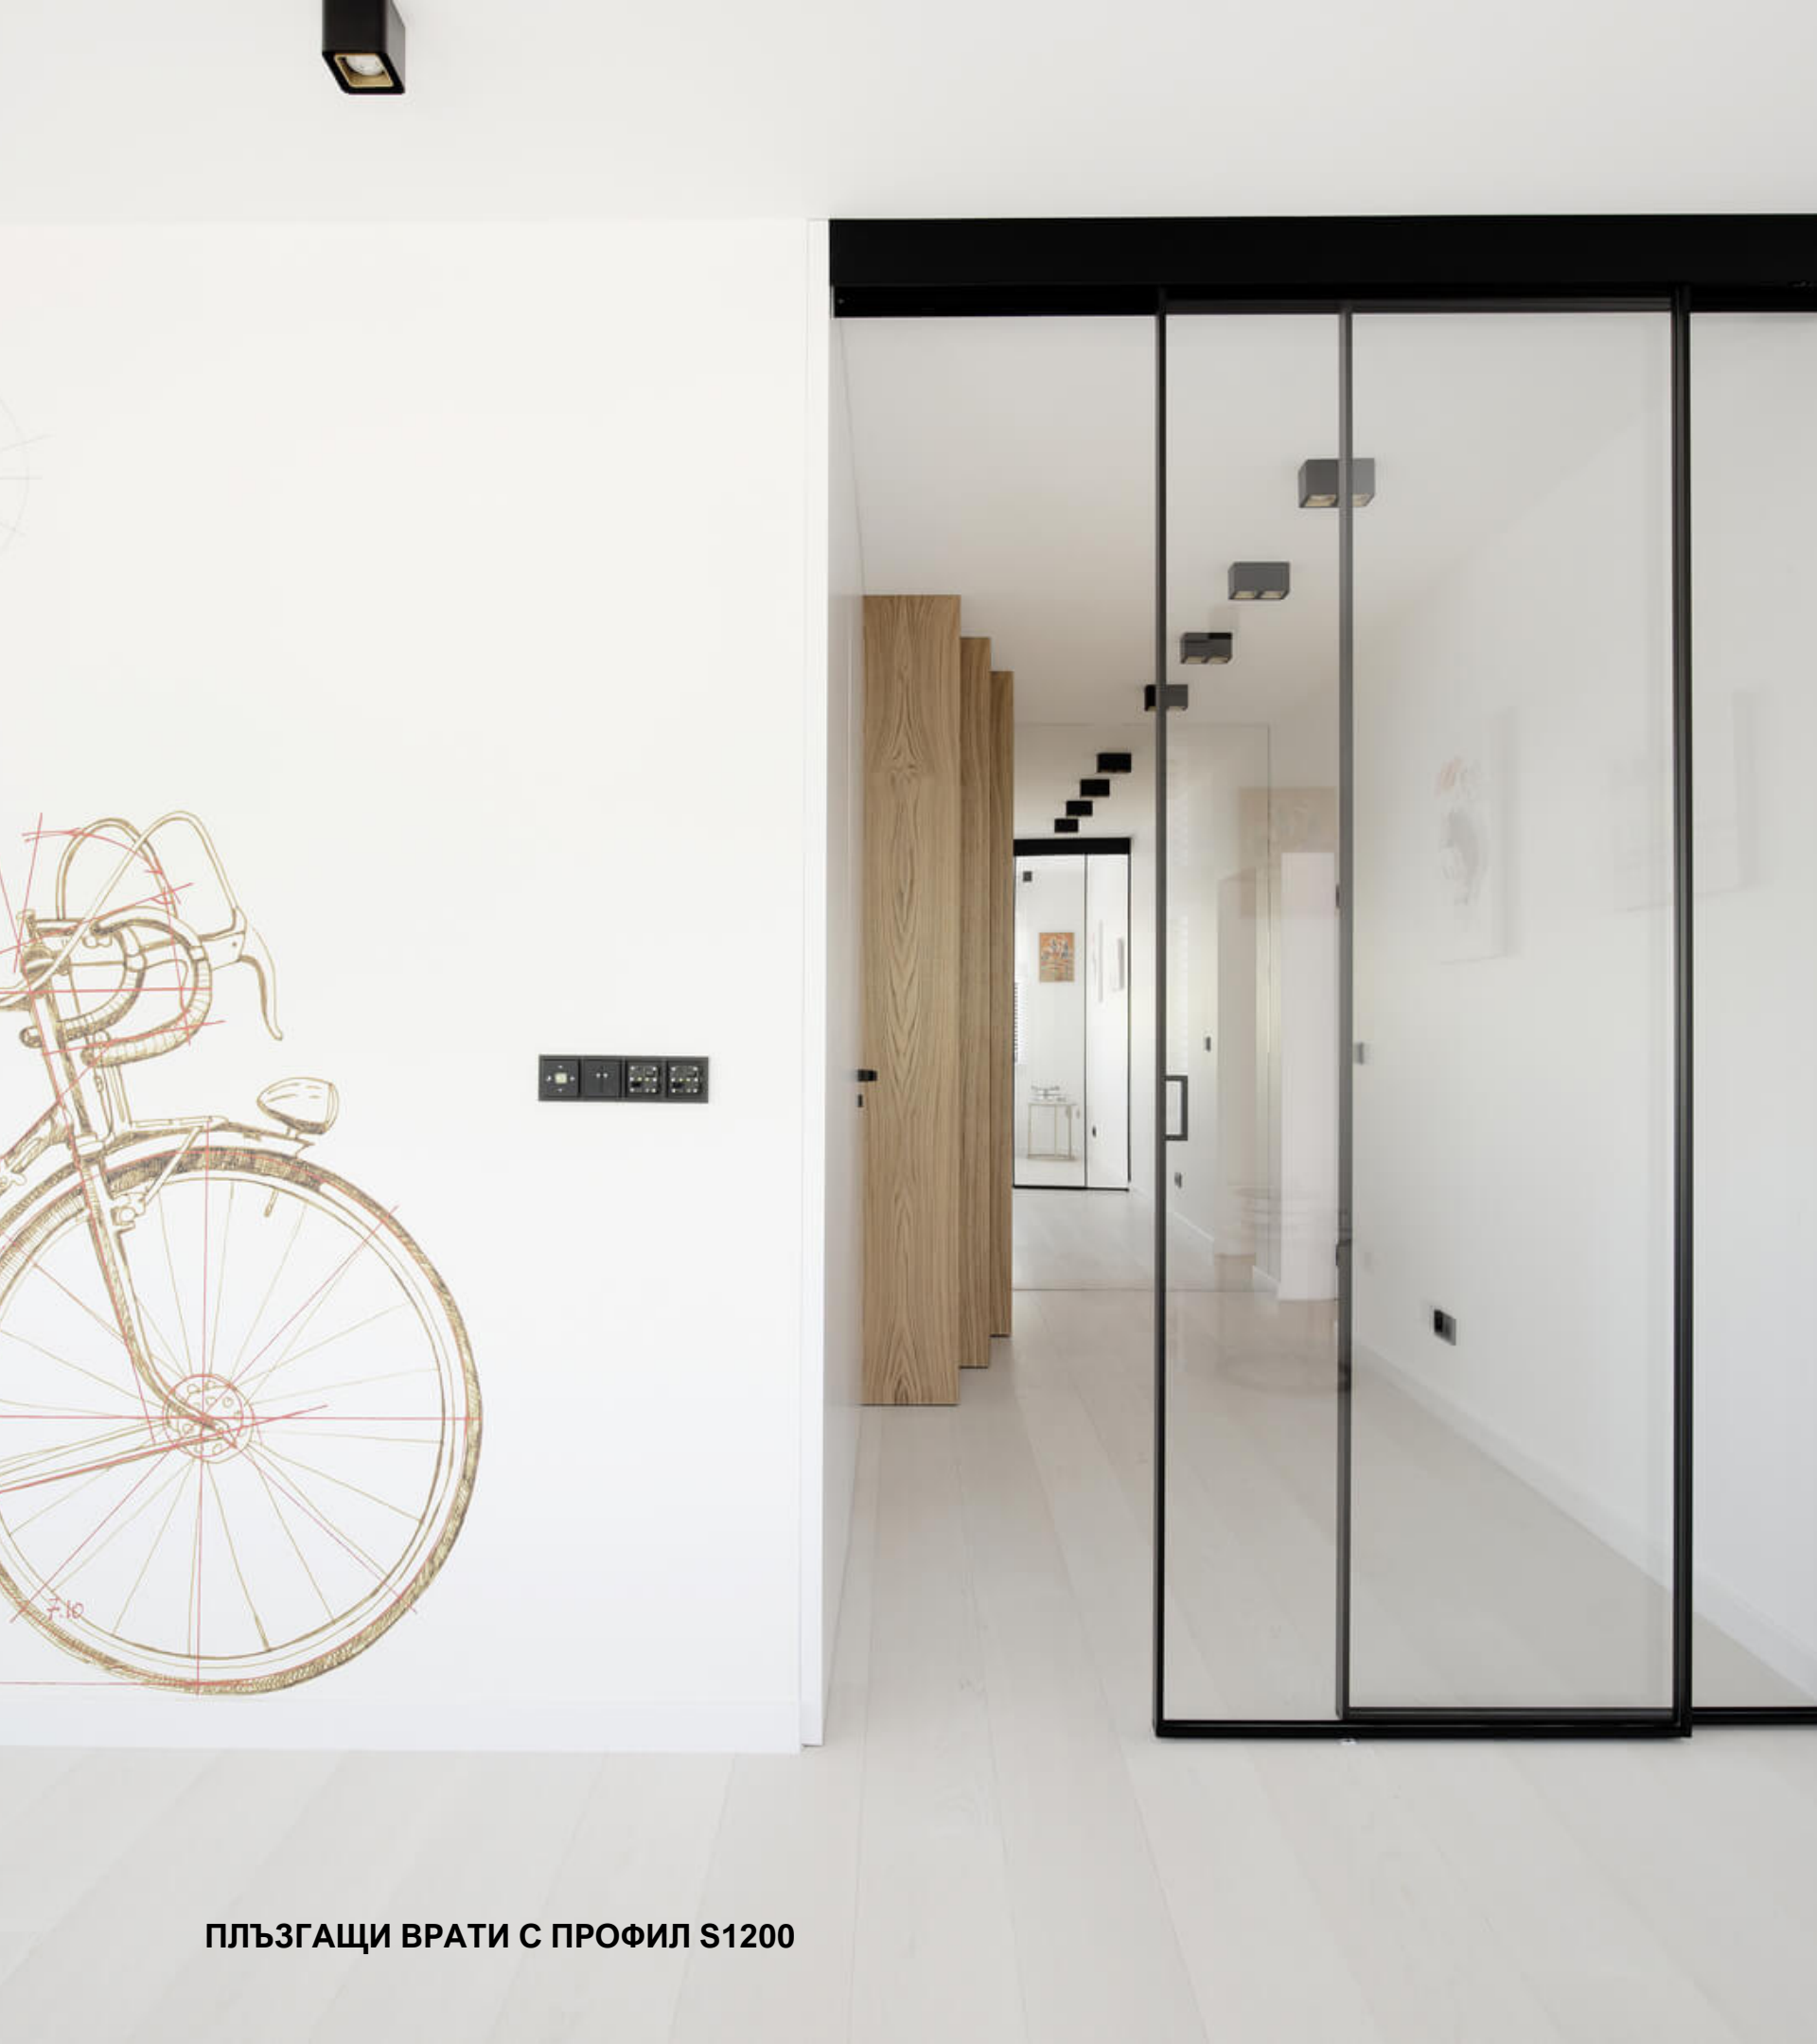

ПЛЪЗГАЩИ ВРАТИ С АЛУМИНИЕВА РАМКА СИСТЕМА S42

Плъзгащите врати с алуминиева рамка се предлагат с обков и профили на немската фирма raumplus. Система S42 е във висок ценови клас. Напречното сечение на вертикалния профил на алуминиевата рамка на вратата, измерен в милиметри е 42 мм.

ВИД ПРОФИЛ: S1200, S8000

МАКС. ВИСОЧИНА КРИЛО: 3500 мм

МАКС. ШИРОЧИНА КРИЛО: 1500 мм

МАКС. ТЕЖЕСТ КРИЛО: 180 кг

ВИД ВОДЕНЕ: Горно и долно водене

ХАРАКТЕРИСТИКИ: Профил S1200 има опция за вградено LED

осветление в алуминиевата рамка, което регулира яркостта и цвета на светлината - в съответствие с времето на деня; профил S8000 може да бъде с различен панел от всяка страна и да се комбинира дървен със стъклен.

ПРИЛОЖЕНИЕ: Преграждане на ниши и помещения

ЦВЯТ ПРОФИЛ

- ☐ анодиран алуминий сребърен
- ☐ прахово-боядисан алуминий бял RAL 9016
- ☐ анодиран алуминий светъл бронз
- ☐ анодиран алуминий тъмен бронз
- ☐ прахово-боядисан алуминий черен мат RAL 9005

ПЛЪЗГАЩИ ВРАТИ С ПРОФИЛ S1200